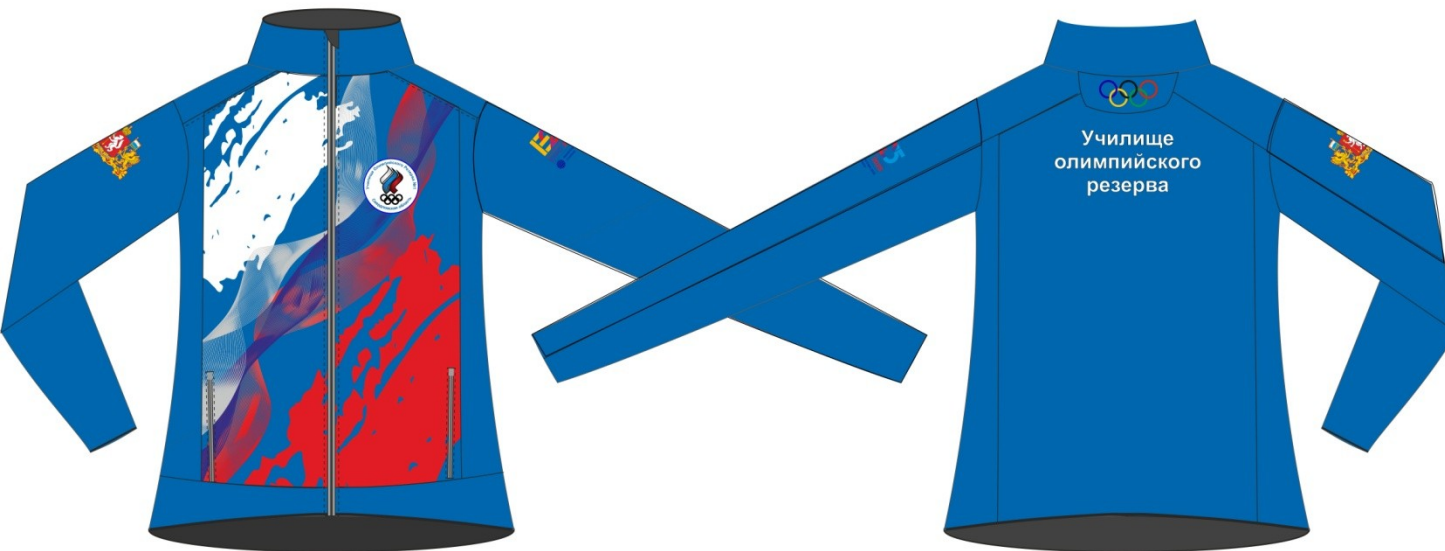

-Экипировка для Училища Олимпийского резерва Свердловской области:

- Футболка RAY TL (Men)- от 800 руб.без печати, 1350 руб.-принт.
- Костюм парадный триколор RAY от 14 500 руб.-принт