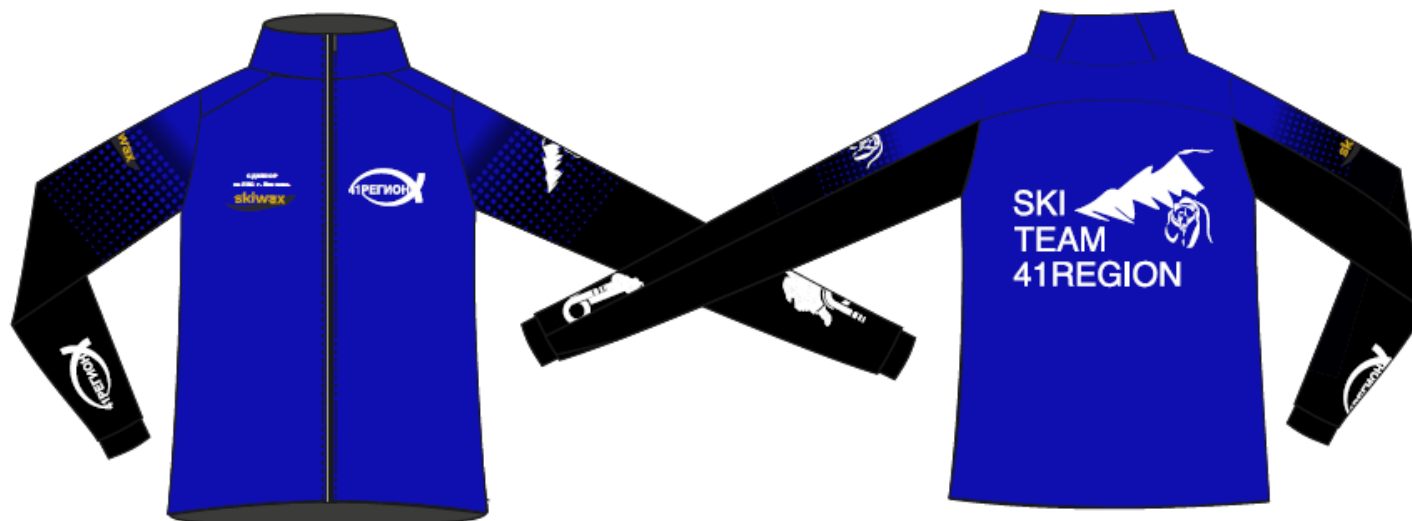

# Комбинезон

# Манишка

**-Экипировка для СДЮШОР по ЛВС г. Елизово:**

- Жилет утепленный RAY модель Патриот (арт. 231М) от 3 799 руб.;
- Труба-маска RAY принт (953) от 450 руб.;
- Куртка разминочная RAY модель CASUAL (UNI) , (арт. 151) от 5 000 руб.