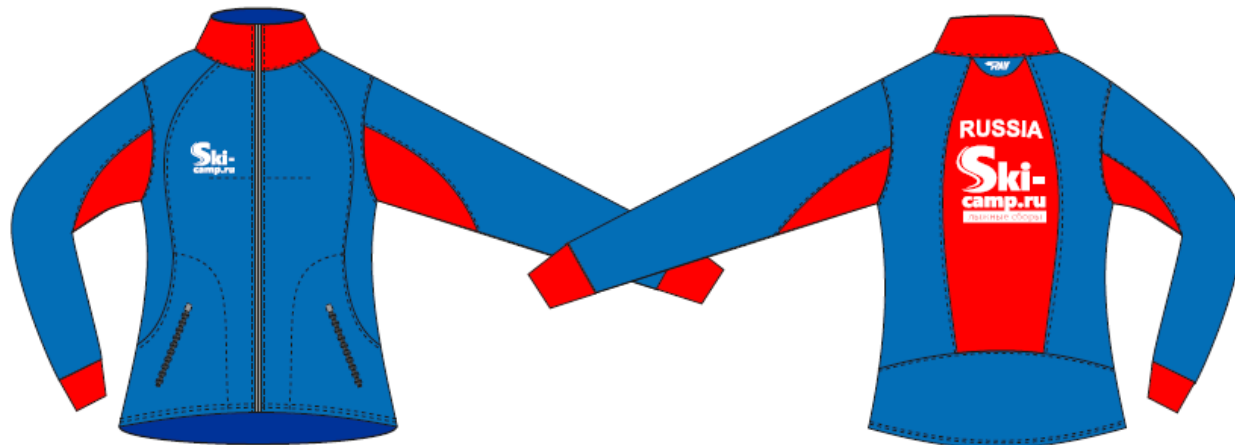

-Экипировка сборной команды «ТрансУрал»:

Куртка разминочная RAY WS модель STAR (UNI) (арт. 118) от 4 299 руб.;

Брюки беговые RAY WS модель ACTIVE (UNI) красная молния (342) от 3 800 руб.;

Куртка утеплённая RAY модель Патриот арт. 131 от 5 999 руб.;

Майка-номер длинная принт (10.28) от 350 руб..