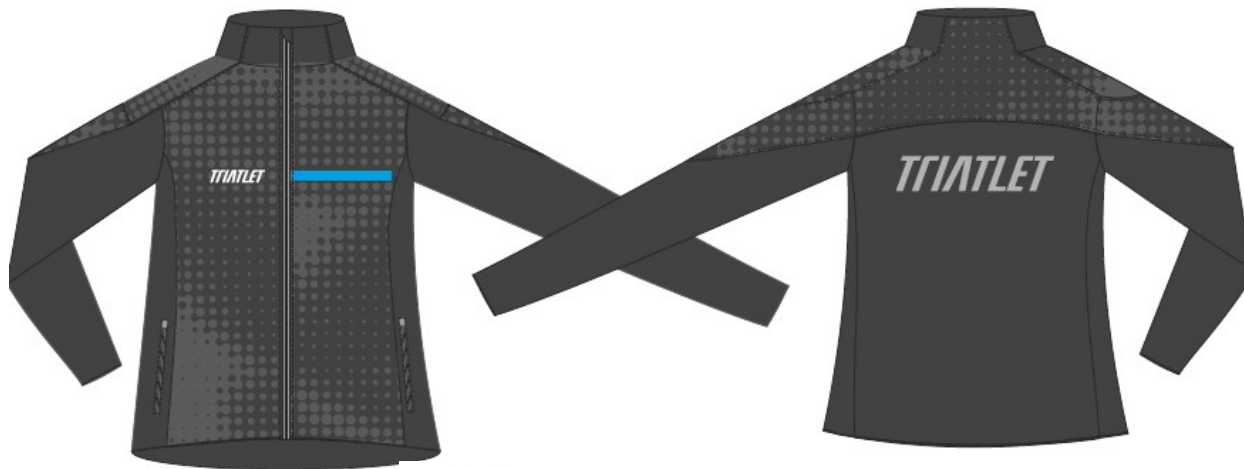

-Экипировка сборной команды «Триатлет»:

Куртка разминочная RAY WS модель PRO RACE (Men) принт (арт. 114M) от 3 600 руб.

Брюки беговые RAY WS модель RUN (UNI) (арт. 313-333) от 3 399 руб.;

Труба-маска RAY принт (953) от 450 руб.;