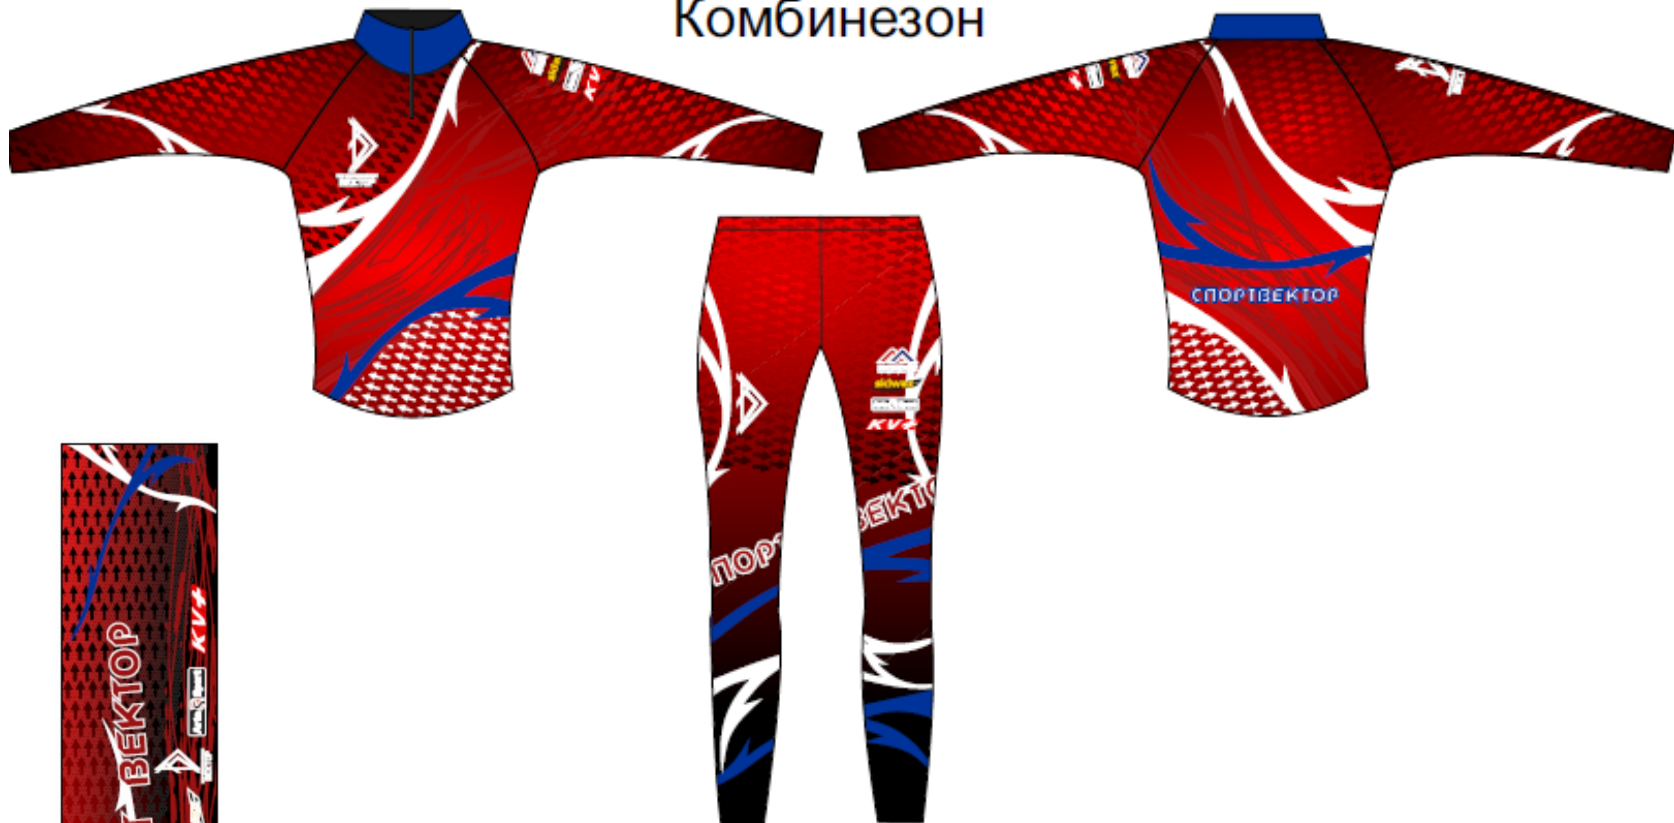

Комбинезон