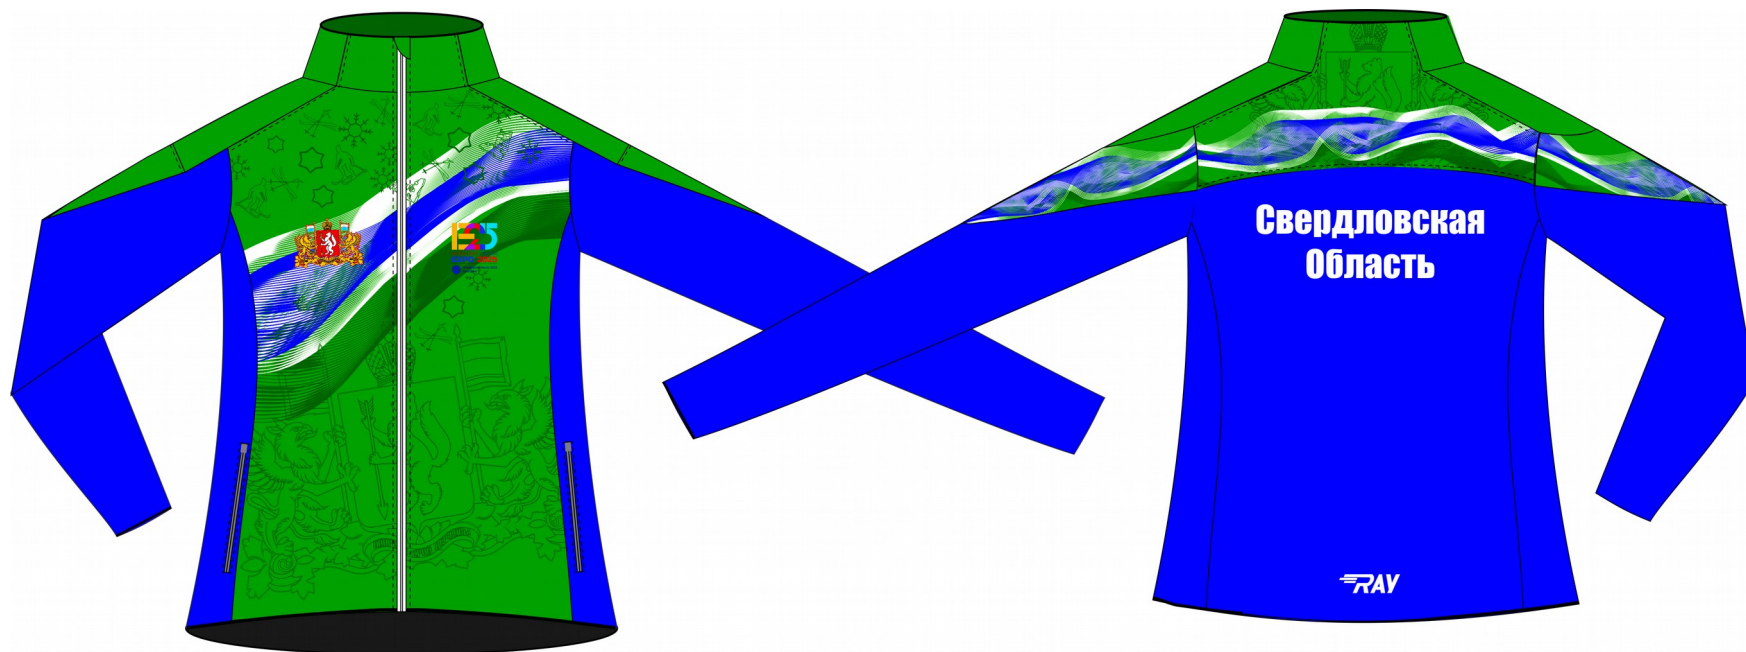

**Куртка разминочная RAY WS модель STAR (UNI) (арт. 118)
для ГАУ СО «ЦП и СП СО «Родник»
От 4 299 руб.**